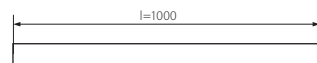

PROFILO E

PROFILO E + SHADE C/D/E-FR

PROFILO E + SHADE C/D/E-W

PROFILO E

SHADE C/D/E-FR

SHADE C/D/E-W

► profil: aluminiu / abajur: plastic

► профил: алуминий / абажур: пластмаса

					[g]
PROFILO E	19164	aluminiu / алуминий	1/-/10	1050	
SHADE C/D/E-FR	19173	transparent / прозрачен	1/-/10	100	
SHADE C/D/E-W	19174	alb / бял	1/-/10	220	
STOPPER E	19184	opac / сив	1/-/50	1	
HANDLE C/D/E	19191	aluminiu / алуминий	1/-/25	2	
CONNECT C/D/E	19192	aluminiu / алуминий	1/-/50	3	

PROFILO E: pachet unitar ce contine 10 de bucăți / SHADE C/D/E-FR: pachet unitar ce contine 10 de bucăți / SHADE C/D/E-W: pachet unitar ce contine 10 de bucăți / STOPPER E: pachet unitar ce contine 2 de bucăți / HANDLE C/D/E: pachet unitar ce contine 2 de bucăți / CONNECT C/D/E: pachet unitar ce contine 1 de bucăți