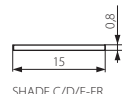

► profil: aluminiu / abajur: plastic

► профил: алуминий / абажур: пластмаса

					[g]
PROFILO E	19164	aluminiu / алуминий	1/-/10	1050	
SHADE C/D/E-FR	19173	transparent / прозрачен	1/-/10	100	
SHADE C/D/E-W	19174	alb / бял	1/-/10	220	
STOPPER E	19184	opac / сив	1/-/50	1	
HANDLE C/D/E	19191	aluminiu / алуминий	1/-/25	2	
CONNECT C/D/E	19192	aluminiu / алуминий	1/-/50	3	

PROFILO E: pachet unitar ce contine 10 de bucăți / SHADE C/D/E-FR: pachet unitar ce contine 10 de bucăți / SHADE C/D/E-W: pachet unitar ce contine 10 de bucăți / STOPPER E: pachet unitar ce contine 2 de bucăți / HANDLE C/D/E: pachet unitar ce contine 2 de bucăți / CONNECT C/D/E: pachet unitar ce contine 1 de bucăți

PROFILO E: опаковката съдържа 10 бр. / SHADE C/D/E-FR: опаковката съдържа 10 бр. / SHADE C/D/E-W: опаковката съдържа 10 бр. / STOPPER E: опаковката съдържа 2 бр. / HANDLE C/D/E: опаковката съдържа 2 бр. / CONNECT C/D/E: опаковката съдържа 1 бр.

ACCESORII / АКЕСОАРИ

STOPPER E	19184	dop: plastic / тана: пластмаса
HANDLE C/D/E	19191	măner: aluminiu / дръжка: алуминий
CONNECT C/D/E	19192	conector: aluminiu / съединител: алуминий