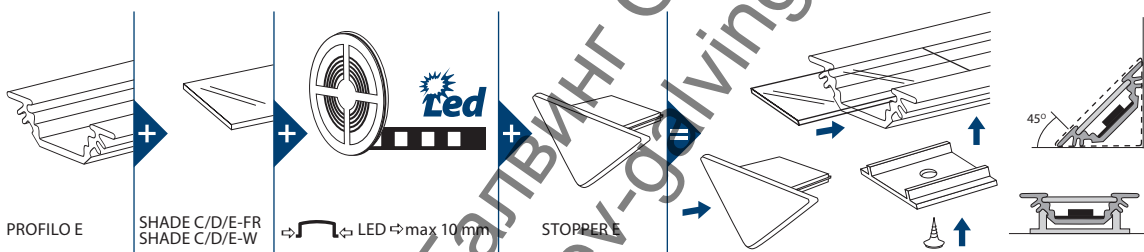

PROFILO E

PROFILO E + SHADE C/D/E-FR

PROFILO E + SHADE C/D/E-W

PROFILO E

SHADE C/D/E-FR

SHADE C/D/E-W

► profil: aluminiu / abajur: plastic

► профил: алуминий / абажур: пластмаса

					[g]
PROFILO E	19164	aluminiu / алуминий	1/-/10	1050	
SHADE C/D/E-FR	19173	transparent / прозрачен	1/-/10	100	
SHADE C/D/E-W	19174	alb / бял	1/-/10	220	
STOPPER E	19184	opac / сив	1/-/50	1	
HANDLE C/D/E	19191	aluminiu / алуминий	1/-/25	2	
CONNECT C/D/E	19192	aluminiu / алуминий	1/-/50	3	

PROFILO E: pachet unitar ce contine 10 de bucăți / SHADE C/D/E-FR: pachet unitar ce contine 10 de bucăți / SHADE C/D/E-W: pachet unitar ce contine 10 de bucăți / STOPPER E: pachet unitar ce contine 2 de bucăți / HANDLE C/D/E: pachet unitar ce contine 2 de bucăți / CONNECT C/D/E: pachet unitar ce contine 1 de bucăți

PROFILO E: опаковката съдържа 10 бр. / SHADE C/D/E-FR: опаковката съдържа 10 бр. / SHADE C/D/E-W: опаковката съдържа 10 бр. / STOPPER E: опаковката съдържа 2 бр. / HANDLE C/D/E: опаковката съдържа 2 бр. / CONNECT C/D/E: опаковката съдържа 1 бр.