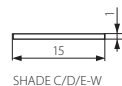

SHADE C/D/E-FR

SHADE C/D/E-W