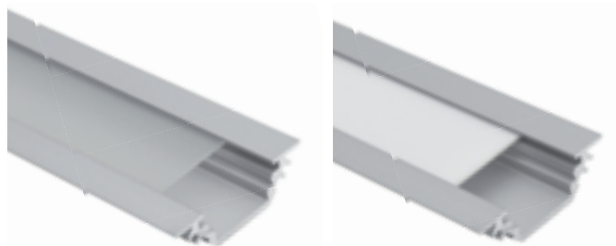

PROFILO E

PROFILO E + SHADE C/D/E-FR

PROFILO E + SHADE C/D/E-W

PROFILO E

SHADE C/D/E-FR

SHADE C/D/E-W

► profil: aluminiu / abajur: plastic

► профил: алуминий / абажур: пластмаса

					[g]
PROFILO E	19164	aluminiu / алуминий	1/-/10	1050	
SHADE C/D/E-FR	19173	transparent / прозрачен	1/-/10	100	
SHADE C/D/E-W	19174	alb / бял	1/-/10	220	
STOPPER E	19184	opac / сив	1/-/50	1	
HANDLE C/D/E	19191	aluminiu / алуминий	1/-/25	2	
CONNECT C/D/E	19192	aluminiu / алуминий	1/-/50	3	

PROFILO E: pachet unitar ce contine 10 de bucăți / SHADE C/D/E-FR: pachet unitar ce contine 10 de bucăți / SHADE C/D/E-W: pachet unitar ce contine 10 de bucăți / STOPPER E: pachet unitar ce contine 2 de bucăți / HANDLE C/D/E: pachet unitar ce contine 2 de bucăți / CONNECT C/D/E: pachet unitar ce contine 1 de bucăți