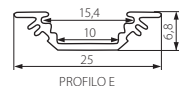

PROFILO E

► profil: aluminiu / abajur: plastic

► профил: алуминий / абажур: пластмаса

					[g]
PROFILO E	19164	aluminiu / алуминий	1/-/10	1050	
SHADE C/D/E-FR	19173	transparent / прозрачен	1/-/10	100	
SHADE C/D/E-W	19174	alb / бял	1/-/10	220	
STOPPER E	19184	opac / сив	1/-/50	1	
HANDLE C/D/E	19191	aluminiu / алуминий	1/-/25	2	
CONNECT C/D/E	19192	aluminiu / алуминий	1/-/50	3	

PROFILO E: pachet unitar ce contine 10 de bucăți / SHADE C/D/E-FR: pachet unitar ce contine 10 de bucăți / SHADE C/D/E-W: pachet unitar ce contine 10 de bucăți / STOPPER E: pachet unitar ce contine 2 de bucăți / HANDLE C/D/E: pachet unitar ce contine 2 de bucăți / CONNECT C/D/E: pachet unitar ce contine 1 de bucăți

PROFILO E: опаковката съдържа 10 бр. / SHADE C/D/E-FR: опаковката съдържа 10 бр. / SHADE C/D/E-W: опаковката съдържа 10 бр. / STOPPER E: опаковката съдържа 2 бр. / HANDLE C/D/E: опаковката съдържа 2 бр. / CONNECT C/D/E: опаковката съдържа 1 бр.

ACCESORII / АКЕСОАРИ

STOPPER E	19184	dop: plastic / тана: пластмаса
HANDLE C/D/E	19191	măner: aluminiu / дръжка: алуминий
CONNECT C/D/E	19192	conector: aluminiu / съединител: алуминий